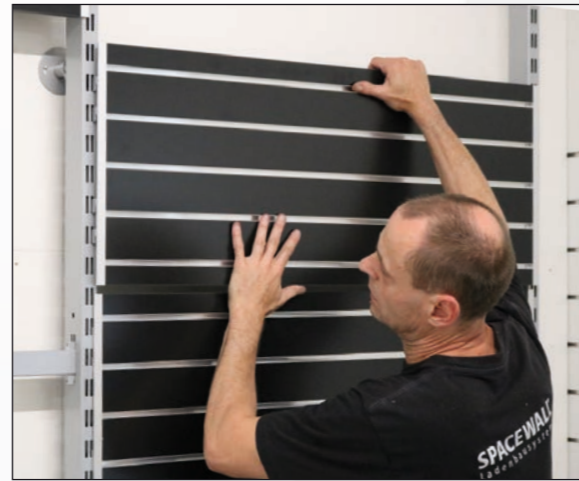

Verbessern Sie die Warenpräsentation und setzen Sie neue Akzente - und das einfach und schnell selbst während der Öffnungszeiten.

Standardbemaßung:

Höhe:	400 mm	
für Achsmaß:	625 mm	andere Maße auf
	1000 mm	Anfrage möglich!
	1250 mm	

Spacewall ELEMENTS mit Spacewall SLIM? Anderer Lamellenabstand? Kein Problem. Sprechen Sie mit uns über Ihre Vorstellungen.

Von der Lochwand zum Eyecatcher - einfach und schnell

1.

Lochpaneele aus dem Schlitzprofil aushängen.

2.

Spacewall ELEMENTS Paneele in das Schlitzprofil einstecken.

3.

Design und Funktionalität der Spacewall Produktpalette ohne Einschränkungen nutzen.

SPACEWALL®
Ladenbausystem

Kombinieren Sie selbst - ganz nach Ihren Wünschen!