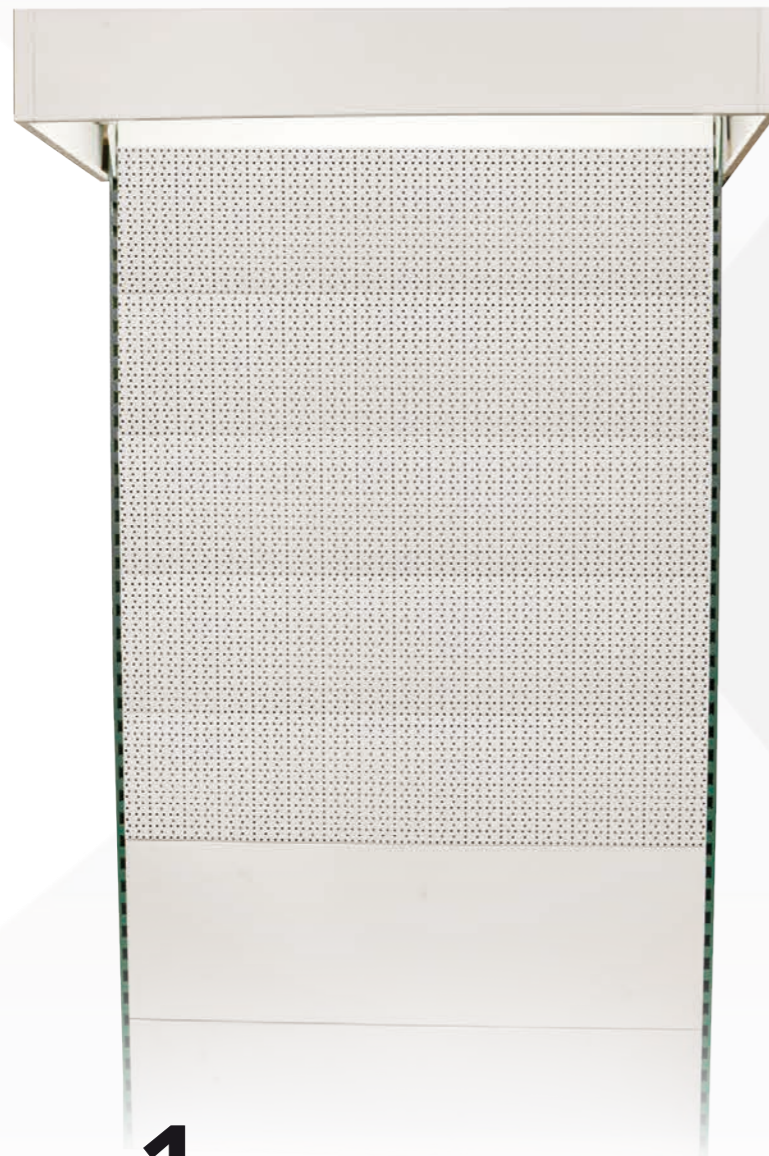

Mit Spacewall ELEMENTS gestalten Sie ohne großen Aufwand Verkaufs- und Ausstellungsfläche neu. Neben einer großen Bandbreite an Dekoren werden Sie auch in Sachen Präsentation flexibler. Stecken Sie einfach die nach Ihren Wünschen vorgefertigten Einzelemente individuell zusammen und nutzen Sie mittels dieser original Spacewall - Lamellenwand unser umfangreiches Warenträgersortiment.

Verbessern Sie die Warenpräsentation und setzen Sie neue Akzente - und das einfach und schnell selbst während der Öffnungszeiten.

Standardbemaßung:

Höhe:	400 mm	
für Achsmaß:	625 mm	andere Maße auf
	1000 mm	Anfrage möglich!
	1250 mm	

Komplett montagefertige Lamellenwand für Schlitzrohre mit 50er Teilung inkl. HMB-Lagerdekor aus unserem Lagerdekorsortiment, mit oder ohne Aluprofile (Lamellenabstand 100 mm) und Einhängvorrichtung.

Dekore & Lamellenabstand, Sonderanfertigungen

Spacewall ELEMENTS mit Spacewall SLIM? Anderer Lamellenabstand? Kein Problem. Sprechen Sie mit uns über Ihre Vorstellungen.

Von der Lochwand zum Eyecatcher - einfach und schnell

1.

Lochpaneele aus dem Schlitzprofil aushängen.