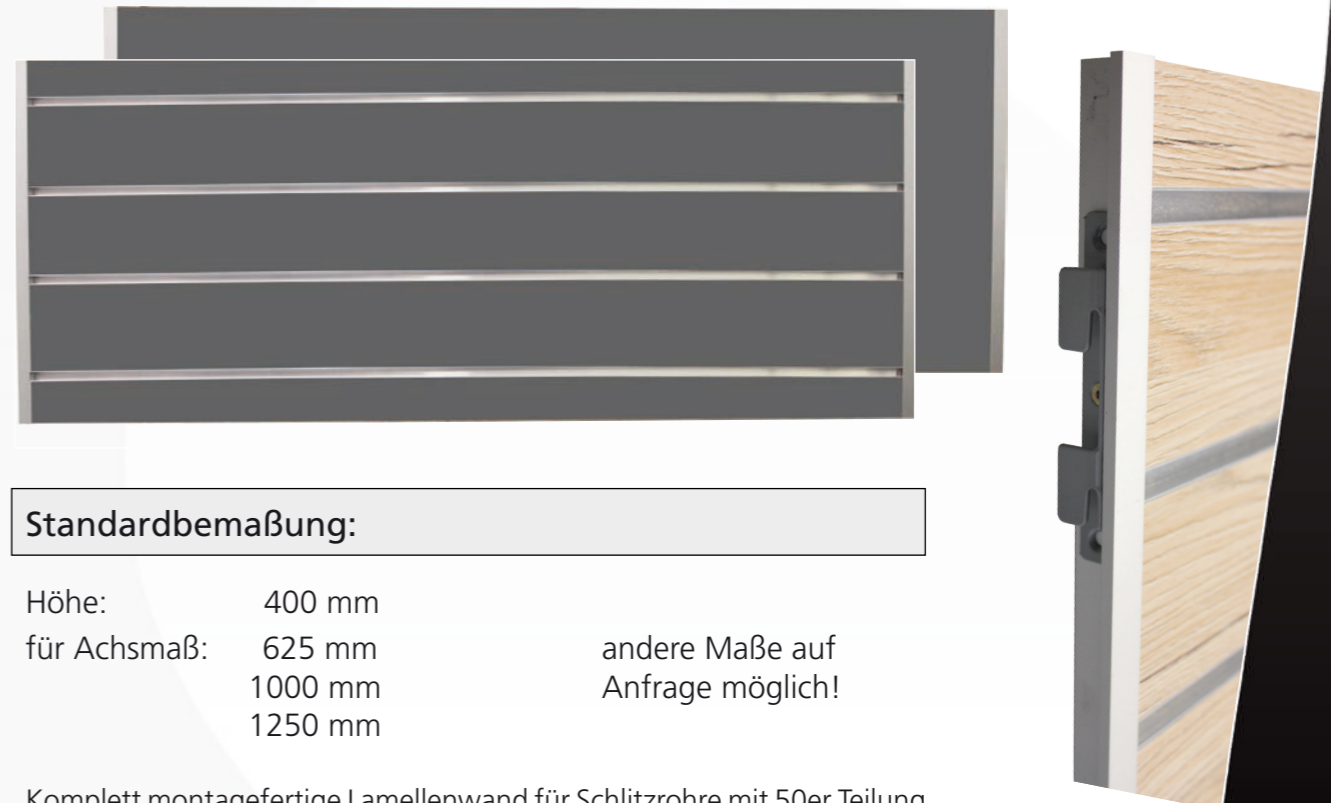

ELEMENTS

SPACEWALL®
L a d e n b a u s y s t e m

Spacewall Elements

SPACEWALL® ELEMENTS

Panelemente für Schlitzrohrsysteme

SPACEWALL® ELEMENTS

Aus alt mach neu - werten Sie Ihr Schlitzrohrsystem auf!

Nutzen Sie Ihre bestehenden Schlitzrohrprofile weiter und machen Sie aus Ihnen eine echte Spacewall!

Mit Spacewall ELEMENTS gestalten Sie ohne großen Aufwand Verkaufs- und Ausstellungsfläche neu. Neben einer großen Bandbreite an Dekoren werden Sie auch in Sachen Präsentation flexibler. Stecken Sie einfach die nach Ihren Wünschen vorgefertigten Einzelemente individuell zusammen und nutzen Sie mittels dieser original Spacewall - Lamellenwand unser umfangreiches Warenträgersortiment.

Verbessern Sie die Warenpräsentation und setzen Sie neue Akzente - und das einfach und schnell selbst während der Öffnungszeiten.

Standardbemaßung:

Höhe:	400 mm	
für Achsmaß:	625 mm	andere Maße auf
	1000 mm	Anfrage möglich!
	1250 mm	

Komplett montagefertige Lamellenwand für Schlitzrohre mit 50er Teilung inkl. HMB-Lagerdekor aus unserem Lagerdekorsortiment, mit oder ohne Aluprofile (Lamellenabstand 100 mm) und Einhängvorrichtung.

Dekore & Lamellenabstand, Sonderanfertigungen